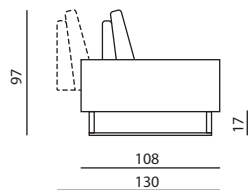

- **SEDUTA**
35s Confort
- **SPALLIERA**
21n Confort

OPZIONI

- **VERSIONI MODULARI**
Sì
- **FUORI MISURA**
Su richiesta

Modello STEVEN | Versioni disponibili

Misure espresse in centimetri.
Possibilità di richiedere i fuori misura.

ALTEZZA SEDUTA - 47
PROFONDITÀ SEDUTA - 56/98