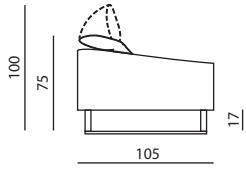

## IMBOTTITURE

- **SEDUTA**  
*35s Confort*
- **SCHIENALE**  
*21n Confort*
- **POGGIATESTA**  
*21n Confort*

# Modello TAIRA | Versioni disponibili

Misure espresse in centimetri.  
Possibilità di richiedere i fuori misura.

ALTEZZA SEDUTA - 48  
PROFONDITÀ SEDUTA - 57