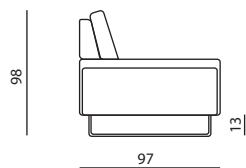

CARATTERISTICHE

- **RIVESTIMENTO**
Pelle Spessorata o Tessuto Lux
- **PIEDE**
Alluminio cromato
- **NUMERO SEDUTE**
Versione 3 posti a 2 sedute
- **STRUTTURA**
Legno multistrato

IMBOTTITURE

- **SEDUTA**
28s Confort
- **SPALLIERA**
Fibra di poliestere

OPZIONI

- **VERSIONI MODULARI**
Sì
- **FUORI MISURA**
Su richiesta

Modello MARGARET | Versioni disponibili

Misure espresse in centimetri.
Possibilità di richiedere i fuori misura.

ALTEZZA SEDUTA - 47
PROFONDITÀ SEDUTA - 59