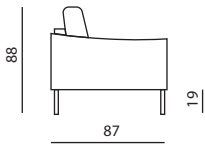

IMBOTTITURE

- **SEDUTA**
35ss Confort
- **SPALLIERA**
21n Confort

OPZIONI

- **FUORI MISURA**
Su richiesta

Modello ELMA | Versioni disponibili

Misure espresse in centimetri.
Possibilità di richiedere i fuori misura.

ALTEZZA SEDUTA - 47
PROFONDITÀ SEDUTA - 57