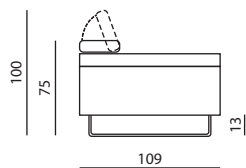

IMBOTTITURE

- **SEDUTA**
30s Confort
- **SCHIENALE**
21n Confort
- **POGGIATESTA**
21n Confort

OPZIONI

- **VERSIONI MODULARI**
Sì
- **MECCANISMO RELAX**
Elettrico

Modello CRISTIAN | Versioni disponibili

Misure espresse in centimetri.
Possibilità di richiedere i fuori misura.

ALTEZZA SEDUTA - 45
PROFONDITÀ SEDUTA - 56

È possibile inserire il meccanismo relax elettrico con profondità aperta di 161 cm.