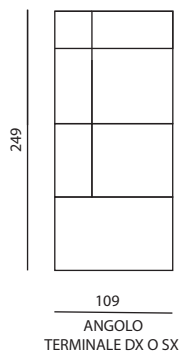

IMBOTTITURE

- **SEDUTA**
30s Confort
- **SCHIENALE**
21n Confort
- **POGGIATESTA**
21n Confort

OPZIONI

- **VERSIONI MODULARI**
Sì
- **MECCANISMO RELAX**
Elettrico

Modello CRISTIAN | Versioni disponibili

Misure espresse in centimetri.
Possibilità di richiedere i fuori misura.

ALTEZZA SEDUTA - 45
PROFONDITÀ SEDUTA - 56

È possibile inserire il meccanismo relax elettrico con profondità aperta di 161 cm.