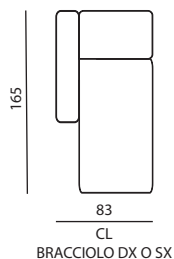

IMBOTTITURE

- **SEDUTA**
30s Confort
- **SCHIENALE**
21n Confort
- **POGGIATESTA**
21n Confort

OPZIONI

- **VERSIONI MODULARI**
Sì
- **MECCANISMO RELAX**
Elettrico

Modello CRISTIAN | Versioni disponibili

Misure espresse in centimetri.
Possibilità di richiedere i fuori misura.

ALTEZZA SEDUTA - 45
PROFONDITÀ SEDUTA - 56

È possibile inserire il meccanismo relax elettrico con profondità aperta di 161 cm.