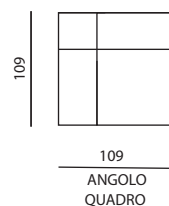

IMBOTTITURE

- **SEDUTA**
30s Confort
- **SCHIENALE**
21n Confort
- **POGGIATESTA**
21n Confort

OPZIONI

- **VERSIONI MODULARI**
Sì
- **MECCANISMO RELAX**
Elettrico

Modello CRISTIAN | Versioni disponibili

Misure espresse in centimetri.
Possibilità di richiedere i fuori misura.

ALTEZZA SEDUTA - 45
PROFONDITÀ SEDUTA - 56

È possibile inserire il meccanismo relax elettrico con profondità aperta di 161 cm.