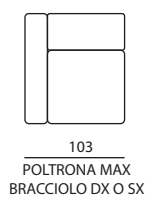

IMBOTTITURE

- **SEDUTA**
30s Confort
- **SCHIENALE**
21n Confort
- **POGGIATESTA**
21n Confort

OPZIONI

- **VERSIONI MODULARI**
Sì
- **MECCANISMO RELAX**
Elettrico

Modello CRISTIAN | Versioni disponibili

Misure espresse in centimetri.
Possibilità di richiedere i fuori misura.

ALTEZZA SEDUTA - 45
PROFONDITÀ SEDUTA - 56

È possibile inserire il meccanismo relax elettrico con profondità aperta di 161 cm.