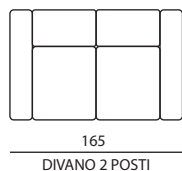

IMBOTTITURE

- **SEDUTA**
30s Confort
- **SCHIENALE**
21n Confort
- **POGGIATESTA**
21n Confort

OPZIONI

- **VERSIONI MODULARI**
Sì
- **MECCANISMO RELAX**
Elettrico

Modello CRISTIAN | Versioni disponibili

Misure espresse in centimetri.
Possibilità di richiedere i fuori misura.

ALTEZZA SEDUTA - 45
PROFONDITÀ SEDUTA - 56

È possibile inserire il meccanismo relax elettrico con profondità aperta di 161 cm.