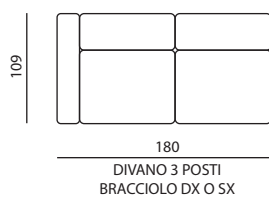

È possibile inserire il meccanismo relax elettrico con profondità aperta di 161 cm.