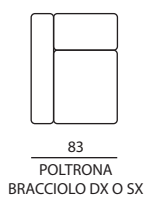

IMBOTTITURE

- **SEDUTA**
30s Confort
- **SCHIENALE**
21n Confort
- **POGGIATESTA**
21n Confort

OPZIONI

- **VERSIONI MODULARI**
Sì
- **MECCANISMO RELAX**
Elettrico

Modello CRISTIAN | Versioni disponibili

Misure espresse in centimetri.
Possibilità di richiedere i fuori misura.

ALTEZZA SEDUTA - 45
PROFONDITÀ SEDUTA - 56

È possibile inserire il meccanismo relax elettrico con profondità aperta di 161 cm.