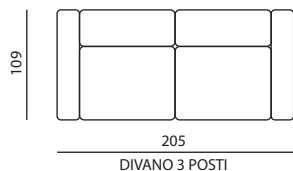

IMBOTTITURE

- **SEDUTA**
30s Confort
- **SCHIENALE**
21n Confort
- **POGGIATESTA**
21n Confort

OPZIONI

- **VERSIONI MODULARI**
Sì
- **MECCANISMO RELAX**
Elettrico

Modello CRISTIAN | Versioni disponibili

Misure espresse in centimetri.
Possibilità di richiedere i fuori misura.

ALTEZZA SEDUTA - 45
PROFONDITÀ SEDUTA - 56

È possibile inserire il meccanismo relax elettrico con profondità aperta di 161 cm.