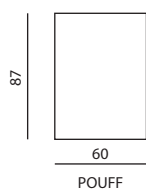

IMBOTTITURE

- **SEDUTA**
30s Confort
- **SCHIENALE**
21n Confort
- **POGGIATESTA**
21n Confort

OPZIONI

- **VERSIONI MODULARI**
Sì
- **MECCANISMO RELAX**
Elettrico

Modello CRISTIAN | Versioni disponibili

Misure espresse in centimetri.
Possibilità di richiedere i fuori misura.

ALTEZZA SEDUTA - 45
PROFONDITÀ SEDUTA - 56

È possibile inserire il meccanismo relax elettrico con profondità aperta di 161 cm.