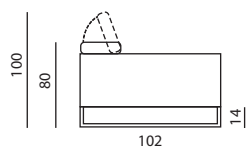

IMBOTTITURE

- **SEDUTA**
35s Confort
- **SCHIENALE**
21n Confort
- **POGGIATESTA**
21n Confort

OPZIONI

- **VERSIONI MODULARI**
Sì
- **MECCANISMO RELAX**
Elettrico
- **FUORI MISURA**
Su richiesta

Modello ARIEL | Versioni disponibili

Misure espresse in centimetri.
Possibilità di richiedere i fuori misura.

ALTEZZA SEDUTA - 50
PROFONDITÀ SEDUTA - 54

È possibile inserire il meccanismo relax elettrico in tutte le versioni poltrona.
La profondità con meccanismo aperto è di 161 cm.