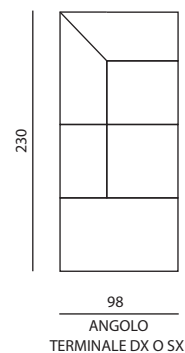

IMBOTTITURE

- **SEDUTA**
35s Confort
- **SCHIENALE**
21n Confort
- **POGGIATESTA**
21n Confort

OPZIONI

- **VERSIONI MODULARI**
Sì
- **MECCANISMO RELAX**
Elettrico
- **FUORI MISURA**
Su richiesta

Modello ARIEL | Versioni disponibili

Misure espresse in centimetri.
Possibilità di richiedere i fuori misura.

ALTEZZA SEDUTA - 50
PROFONDITÀ SEDUTA - 54

È possibile inserire il meccanismo relax elettrico in tutte le versioni poltrona.
La profondità con meccanismo aperto è di 161 cm.