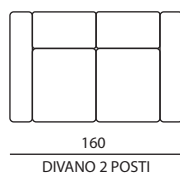

IMBOTTITURE

- **SEDUTA**
35s Confort
- **SCHIENALE**
21n Confort
- **POGGIATESTA**
21n Confort

OPZIONI

- **VERSIONI MODULARI**
Sì
- **MECCANISMO RELAX**
Elettrico
- **FUORI MISURA**
Su richiesta

Modello ARIEL | Versioni disponibili

Misure espresse in centimetri.
Possibilità di richiedere i fuori misura.

ALTEZZA SEDUTA - 50
PROFONDITÀ SEDUTA - 54

È possibile inserire il meccanismo relax elettrico in tutte le versioni poltrona.
La profondità con meccanismo aperto è di 161 cm.