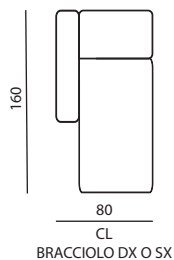

IMBOTTITURE

- **SEDUTA**
35s Confort
- **SCHIENALE**
21n Confort
- **POGGIATESTA**
21n Confort

OPZIONI

- **VERSIONI MODULARI**
Sì
- **MECCANISMO RELAX**
Elettrico
- **FUORI MISURA**
Su richiesta

Modello ARIEL | Versioni disponibili

Misure espresse in centimetri.
Possibilità di richiedere i fuori misura.

ALTEZZA SEDUTA - 50
PROFONDITÀ SEDUTA - 54

È possibile inserire il meccanismo relax elettrico in tutte le versioni poltrona.
La profondità con meccanismo aperto è di 161 cm.