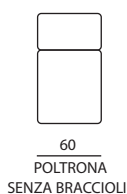

IMBOTTITURE

- **SEDUTA**
35s Confort
- **SCHIENALE**
21n Confort
- **POGGIATESTA**
21n Confort

OPZIONI

- **VERSIONI MODULARI**
Sì
- **MECCANISMO RELAX**
Elettrico
- **FUORI MISURA**
Su richiesta

Modello ARIEL | Versioni disponibili

Misure espresse in centimetri.
Possibilità di richiedere i fuori misura.

ALTEZZA SEDUTA - 50
PROFONDITÀ SEDUTA - 54

È possibile inserire il meccanismo relax elettrico in tutte le versioni poltrona.
La profondità con meccanismo aperto è di 161 cm.