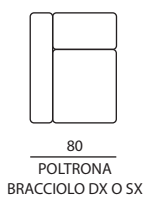

IMBOTTITURE

- **SEDUTA**
35s Confort
- **SCHIENALE**
21n Confort
- **POGGIATESTA**
21n Confort

OPZIONI

- **VERSIONI MODULARI**
Sì
- **MECCANISMO RELAX**
Elettrico
- **FUORI MISURA**
Su richiesta

Modello ARIEL | Versioni disponibili

Misure espresse in centimetri.
Possibilità di richiedere i fuori misura.

ALTEZZA SEDUTA - 50
PROFONDITÀ SEDUTA - 54

È possibile inserire il meccanismo relax elettrico in tutte le versioni poltrona.
La profondità con meccanismo aperto è di 161 cm.