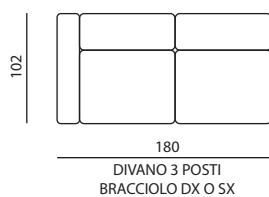

IMBOTTITURE

- **SEDUTA**
35s Confort
- **SCHIENALE**
21n Confort
- **POGGIATESTA**
21n Confort

OPZIONI

- **VERSIONI MODULARI**
Sì
- **MECCANISMO RELAX**
Elettrico
- **FUORI MISURA**
Su richiesta

Modello ARIEL | Versioni disponibili

Misure espresse in centimetri.
Possibilità di richiedere i fuori misura.

ALTEZZA SEDUTA - 50
PROFONDITÀ SEDUTA - 54

È possibile inserire il meccanismo relax elettrico in tutte le versioni poltrona.
La profondità con meccanismo aperto è di 161 cm.