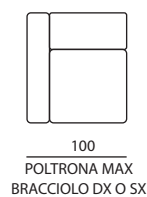

IMBOTTITURE

- **SEDUTA**
35s Confort
- **SCHIENALE**
21n Confort
- **POGGIATESTA**
21n Confort

OPZIONI

- **VERSIONI MODULARI**
Sì
- **MECCANISMO RELAX**
Elettrico
- **FUORI MISURA**
Su richiesta

Modello ARIEL | Versioni disponibili

Misure espresse in centimetri.
Possibilità di richiedere i fuori misura.

ALTEZZA SEDUTA - 50
PROFONDITÀ SEDUTA - 54

È possibile inserire il meccanismo relax elettrico in tutte le versioni poltrona.
La profondità con meccanismo aperto è di 161 cm.