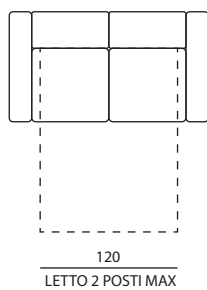

Modello PABLO | Versioni disponibili

Misure espresse in centimetri.
Possibilità di richiedere i fuori misura.

ALTEZZA SEDUTA - 47
PROFONDITA' SEDUTA - 54

Tutte le poltrone sono disponibili in versione relax con profondità aperta di 161 cm.