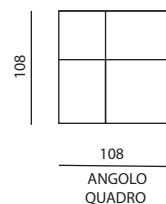

Modello PABLO | Versioni disponibili

Misure espresse in centimetri.
Possibilità di richiedere i fuori misura.

ALTEZZA SEDUTA - 47
PROFONDITA' SEDUTA - 54

Tutte le poltrone sono disponibili in versione relax con profondità aperta di 161 cm.