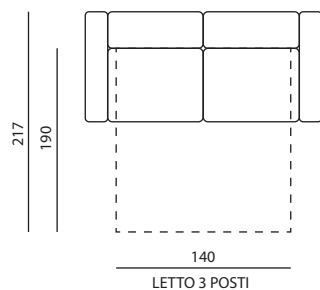

Modello PABLO | Versioni disponibili

Misure espresse in centimetri.
Possibilità di richiedere i fuori misura.

ALTEZZA SEDUTA - 47
PROFONDITA' SEDUTA - 54

Tutte le poltrone sono disponibili in versione relax con profondità aperta di 161 cm.