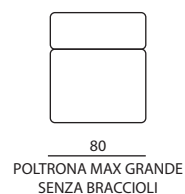

Modello PABLO | Versioni disponibili

Misure espresse in centimetri.
Possibilità di richiedere i fuori misura.

ALTEZZA SEDUTA - 47
PROFONDITA' SEDUTA - 54

Tutte le poltrone sono disponibili in versione relax con profondità aperta di 161 cm.