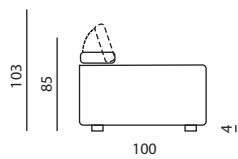

Modello PABLO | Versioni disponibili

Misure espresse in centimetri.
Possibilità di richiedere i fuori misura.

ALTEZZA SEDUTA - 47
PROFONDITA' SEDUTA - 54

Tutte le poltrone sono disponibili in versione relax con profondità aperta di 161 cm.