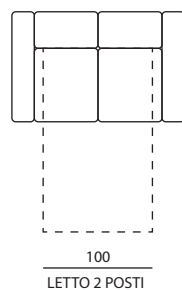

Modello PABLO | Versioni disponibili

Misure espresse in centimetri.
Possibilità di richiedere i fuori misura.

ALTEZZA SEDUTA - 47
PROFONDITA' SEDUTA - 54

Tutte le poltrone sono disponibili in versione relax con profondità aperta di 161 cm.