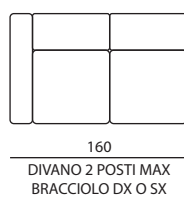

Modello PABLO | Versioni disponibili

Misure espresse in centimetri.
Possibilità di richiedere i fuori misura.

ALTEZZA SEDUTA - 47
PROFONDITA' SEDUTA - 54

Tutte le poltrone sono disponibili in versione relax con profondità aperta di 161 cm.