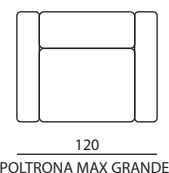

Modello PABLO | Versioni disponibili

Misure espresse in centimetri.
Possibilità di richiedere i fuori misura.

ALTEZZA SEDUTA - 47
PROFONDITA' SEDUTA - 54

Tutte le poltrone sono disponibili in versione relax con profondità aperta di 161 cm.