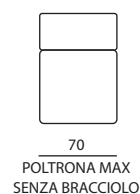

Modello PABLO | Versioni disponibili

Misure espresse in centimetri.
Possibilità di richiedere i fuori misura.

ALTEZZA SEDUTA - 47
PROFONDITA' SEDUTA - 54

Tutte le poltrone sono disponibili in versione relax con profondità aperta di 161 cm.