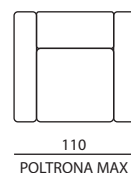

Modello PABLO | Versioni disponibili

Misure espresse in centimetri.
Possibilità di richiedere i fuori misura.

ALTEZZA SEDUTA - 47
PROFONDITA' SEDUTA - 54

Tutte le poltrone sono disponibili in versione relax con profondità aperta di 161 cm.