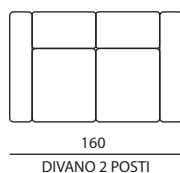

Modello PABLO | Versioni disponibili

Misure espresse in centimetri.
Possibilità di richiedere i fuori misura.

ALTEZZA SEDUTA - 47
PROFONDITA' SEDUTA - 54

Tutte le poltrone sono disponibili in versione relax con profondità aperta di 161 cm.