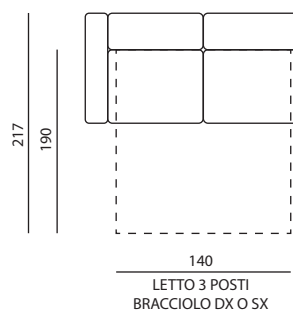

Modello PABLO | Versioni disponibili

Misure espresse in centimetri.
Possibilità di richiedere i fuori misura.

ALTEZZA SEDUTA - 47
PROFONDITA' SEDUTA - 54

Tutte le poltrone sono disponibili in versione relax con profondità aperta di 161 cm.