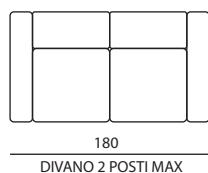

Modello PABLO | Versioni disponibili

Misure espresse in centimetri.
Possibilità di richiedere i fuori misura.

ALTEZZA SEDUTA - 47
PROFONDITA' SEDUTA - 54

Tutte le poltrone sono disponibili in versione relax con profondità aperta di 161 cm.