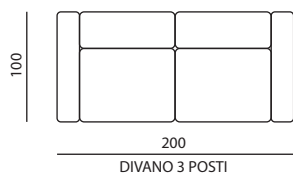

Modello PABLO | Versioni disponibili

Misure espresse in centimetri.
Possibilità di richiedere i fuori misura.

ALTEZZA SEDUTA - 47
PROFONDITA' SEDUTA - 54

Tutte le poltrone sono disponibili in versione relax con profondità aperta di 161 cm.