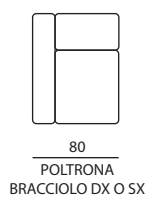

Modello PABLO | Versioni disponibili

Misure espresse in centimetri.
Possibilità di richiedere i fuori misura.

ALTEZZA SEDUTA - 47
PROFONDITA' SEDUTA - 54

Tutte le poltrone sono disponibili in versione relax con profondità aperta di 161 cm.