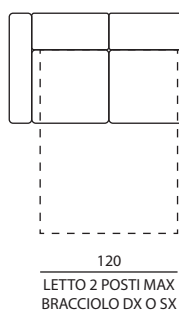

IMBOTTITURE

- **SEDUTA**
35s Confort
- **SCHIENALE**
21n Confort
- **POGGIATESTA**
21n Confort
- **MATERASSO**
30s Confort - h18

OPZIONI

- **VERSIONI MODULARI**
Sì
- **MECCANISMO RELAX**
Elettrico
- **VERSIONI LETTO**
Rete elettrosaldata

Modello PABLO | Versioni disponibili

Misure espresse in centimetri.
Possibilità di richiedere i fuori misura.

ALTEZZA SEDUTA - 47
PROFONDITA' SEDUTA - 54

Tutte le poltrone sono disponibili in versione relax con profondità aperta di 161 cm.