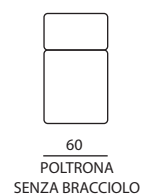

Modello PABLO | Versioni disponibili

Misure espresse in centimetri.
Possibilità di richiedere i fuori misura.

ALTEZZA SEDUTA - 47
PROFONDITA' SEDUTA - 54

Tutte le poltrone sono disponibili in versione relax con profondità aperta di 161 cm.