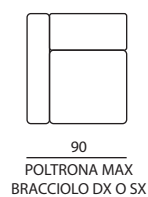

Modello PABLO | Versioni disponibili

Misure espresse in centimetri.
Possibilità di richiedere i fuori misura.

ALTEZZA SEDUTA - 47
PROFONDITA' SEDUTA - 54

Tutte le poltrone sono disponibili in versione relax con profondità aperta di 161 cm.