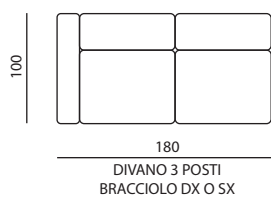

Modello PABLO | Versioni disponibili

Misure espresse in centimetri.
Possibilità di richiedere i fuori misura.

ALTEZZA SEDUTA - 47
PROFONDITA' SEDUTA - 54

Tutte le poltrone sono disponibili in versione relax con profondità aperta di 161 cm.