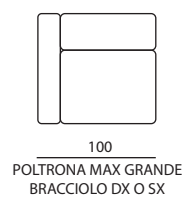

Modello PABLO | Versioni disponibili

Misure espresse in centimetri.
Possibilità di richiedere i fuori misura.

ALTEZZA SEDUTA - 47
PROFONDITA' SEDUTA - 54

Tutte le poltrone sono disponibili in versione relax con profondità aperta di 161 cm.