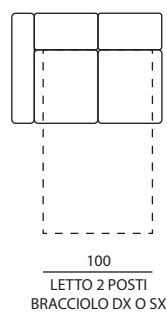

IMBOTTITURE

- **SEDUTA**
35s Confort
- **SCHIENALE**
21n Confort
- **POGGIATESTA**
21n Confort
- **MATERASSO**
30s Confort - h18

OPZIONI

- **VERSIONI MODULARI**
Sì
- **MECCANISMO RELAX**
Elettrico
- **VERSIONI LETTO**
Rete elettrosaldata

Modello PABLO | Versioni disponibili

Misure espresse in centimetri.
Possibilità di richiedere i fuori misura.

ALTEZZA SEDUTA - 47
PROFONDITA' SEDUTA - 54

Tutte le poltrone sono disponibili in versione relax con profondità aperta di 161 cm.