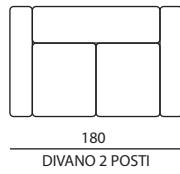

OPZIONI

- **VERSIONI MODULARI**
No

Modello TORINO | Versioni disponibili

Misure espresse in centimetri.
Possibilità di richiedere i fuori misura.

ALTEZZA SEDUTA - 49
PROFONDITA' SEDUTA - 56

DIVANO 3 POSTI

DIVANO 2 POSTI