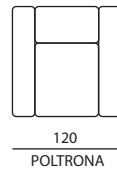

OPZIONI

- **VERSIONI MODULARI**
No

Modello TORINO | Versioni disponibili

Misure espresse in centimetri.
Possibilità di richiedere i fuori misura.

ALTEZZA SEDUTA - 49
PROFONDITA' SEDUTA - 56

DIVANO 3 POSTI

DIVANO 2 POSTI