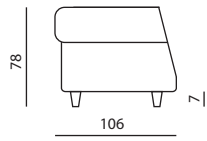

OPZIONI

- **VERSIONI MODULARI**
No

Modello TORINO | Versioni disponibili

Misure espresse in centimetri.
Possibilità di richiedere i fuori misura.

ALTEZZA SEDUTA - 49
PROFONDITA' SEDUTA - 56

DIVANO 3 POSTI

DIVANO 2 POSTI