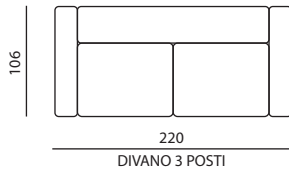

OPZIONI

- **VERSIONI MODULARI**
No

Modello TORINO | Versioni disponibili

Misure espresse in centimetri.
Possibilità di richiedere i fuori misura.

ALTEZZA SEDUTA - 49
PROFONDITA' SEDUTA - 56

DIVANO 3 POSTI

DIVANO 2 POSTI