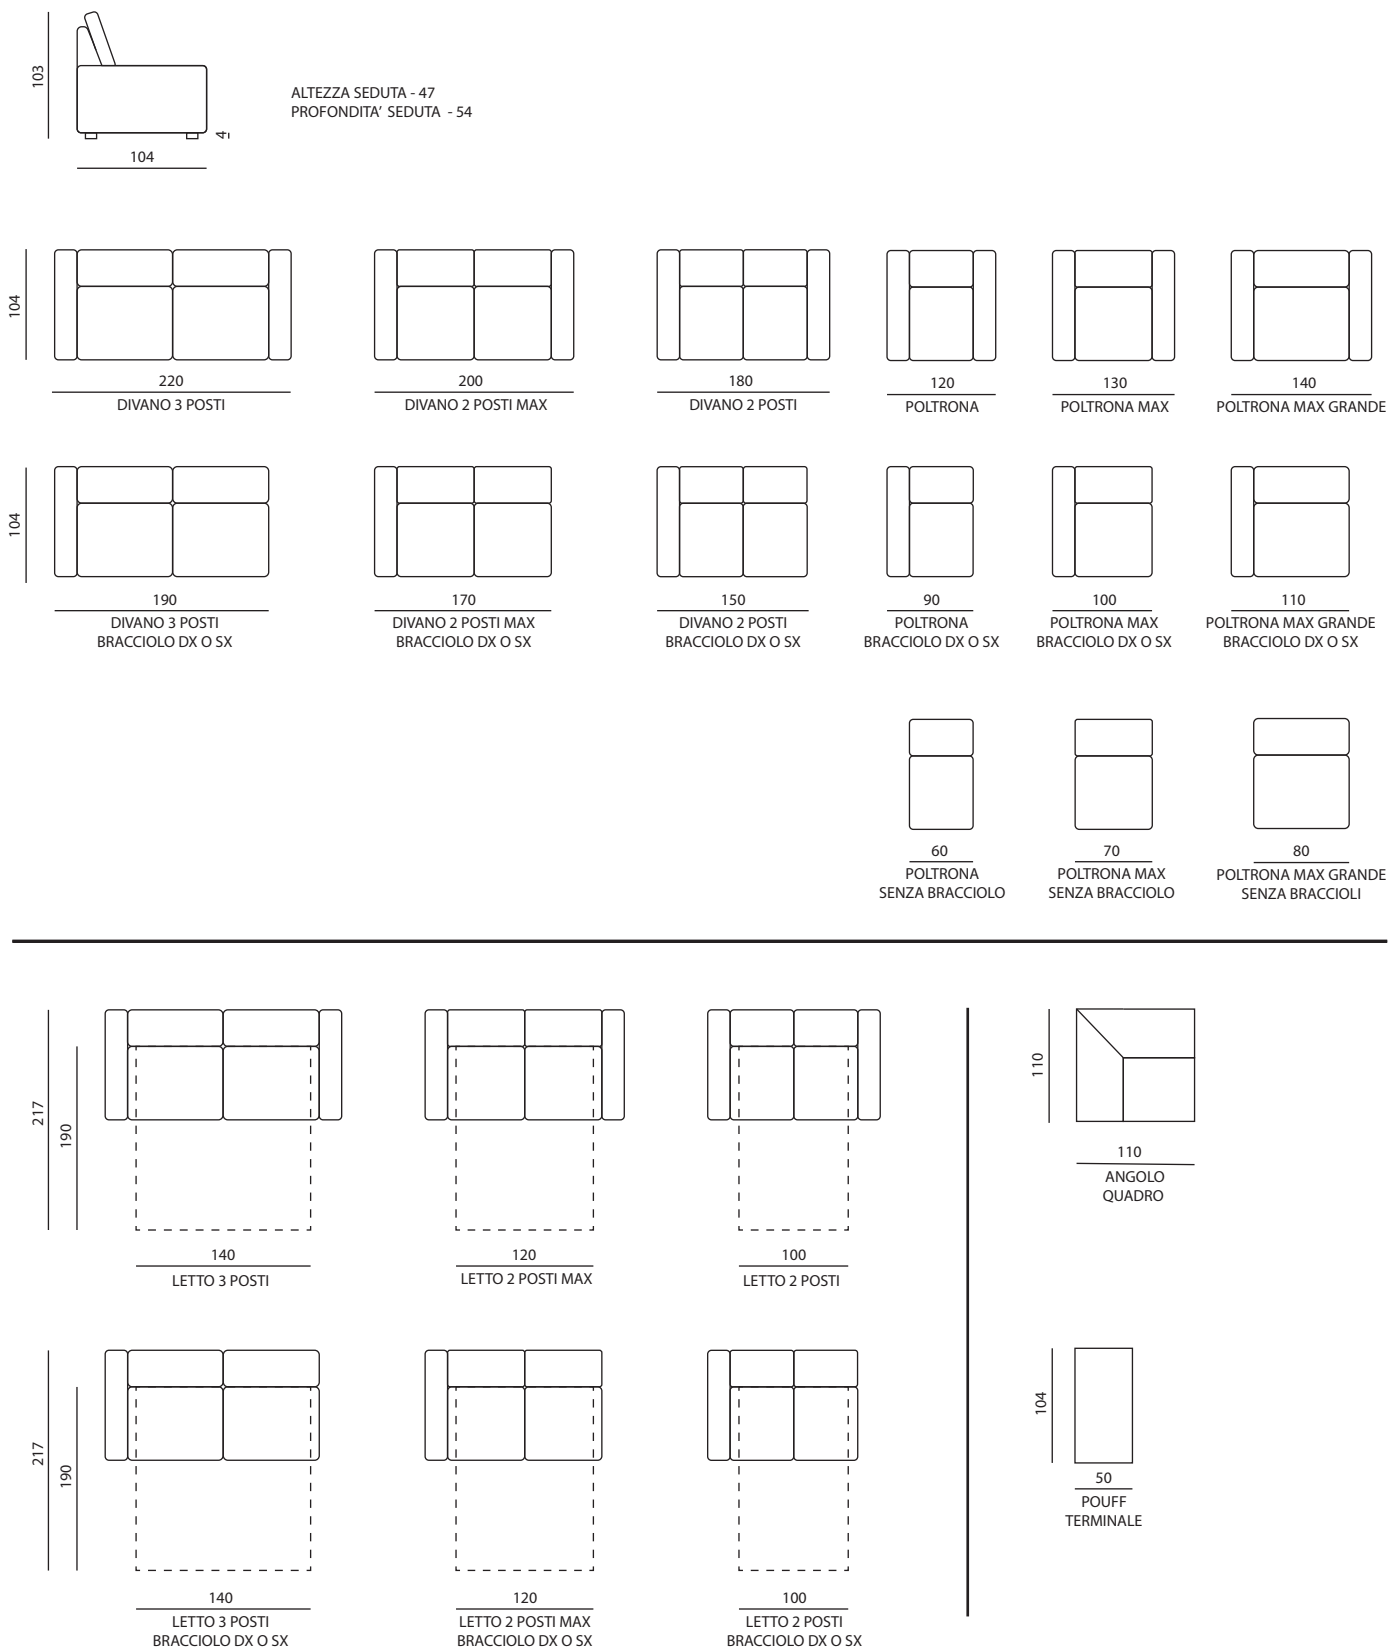

# TIFFANY

Collezione Divani

Un divano angolare con sedute ampie ed accoglienti, schienali alti suddivisi in area poggia reni e area poggiatesta. Il sistema rete è pratico e funzionale, può essere estratto senza alcuno sforzo e senza spostare i cuscini seduta e i cuscini schienale. Un modello in grado di valorizzare ogni ambiente.

## CARATTERISTICHE

- **RIVESTIMENTO**  
*Pelle Spessorata o Tessuto Lux*
- **PIEDE**  
*Legno e PVC nero*
- **NUMERO SEDUTE**  
*Versione 3 posti a 2 sedute*
- **STRUTTURA**  
*Legno multistrato*

## IMBOTTITURE

- **SEDUTA**  
*35s Confort*
- **SPALLIERA**  
*21n Confort*
- **MATERASSO**  
*30s Confort - h14*

# Modello TIFFANY | Versioni disponibili

Misure espresse in centimetri.  
Possibilità di richiedere i fuori misura.

Tutte le poltrone sono disponibili in versione relax con profondità aperta di 161 cm.