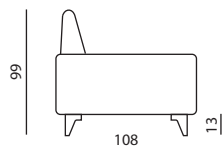

# Modello THEMA | Versioni disponibili

Misure espresse in centimetri.  
Possibilità di richiedere i fuori misura.

ALTEZZA SEDUTA - 48  
PROFONDITA' SEDUTA - 56