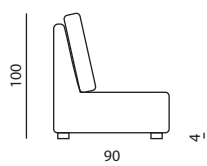

- **RIVESTIMENTO**
Tessuto
- **PIEDE**
PVC nero
- **STRUTTURA**
Legno multistrato

IMBOTTITURE

- **SEDUTA**
35s Confort
- **SPALLIERA**
Fibra di poliestere

OPZIONI

- **VERSIONI MODULARI**
Sì

Modello SPACE | Versioni disponibili

Misure espresse in centimetri.
Possibilità di richiedere i fuori misura.

ALTEZZA SEDUTA - 48
PROFONDITA' SEDUTA - 60