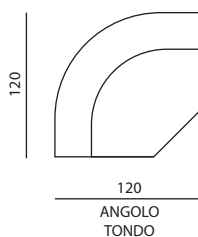

POLTRONA

DIVANO 3 POSTI
BRACCIOLO DX O SX

DIVANO 2 POSTI MAX
BRACCIOLO DX O SX

DIVANO 2 POSTI
BRACCIOLO DX O SX

POLTRONA
BRACCIOLO DX O SX

120
ANGOLO
TONDO

VERSIONI LETTO

Rete elettrosaldato a 2 pieghe. Materasso imbottitura 30 Confort, altezza 12 cm.

La profondità del divano con letto aperto è di 200 cm.

Divano 3 posti letto, materasso PxL 185 x 143 cm.

Divano 2 posti letto, materasso PxL 185 x 123 cm.