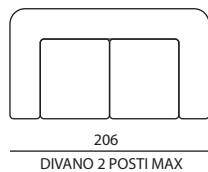

- **RIVESTIMENTO**
Pelle Spessorata o Tessuto Lux
- **PIEDE**
Legno di faggio verniciato
- **NUMERO SEDUTE**
Versione 3 posti a 2 sedute
- **STRUTTURA**
Legno multistrato

IMBOTTITURE

- **SEDUTA**
30s Confort
- **SPALLIERA**
30s Confort
- **MATERASSO**
30 Confort - Altezza cm 12

OPZIONI

- **VERSIONI MODULARI**
Sì
- **FUORI MISURA**
Su richiesta
- **VERSIONE LETTO**
Rete elettrosaldata a 2 pieghe

ALTEZZA SEDUTA - 46
PROFONDITA' SEDUTA - 56

DIVANO 3 POSTI

DIVANO 2 POSTI MAX

DIVANO 2 POSTI

POLTRONA

DIVANO 3 POSTI
BRACCIOLO DX O SX

DIVANO 2 POSTI MAX
BRACCIOLO DX O SX

DIVANO 2 POSTI
BRACCIOLO DX O SX

POLTRONA
BRACCIOLO DX O SX

120
ANGOLO
TONDO

VERSIONI LETTO

Rete elettrosaldato a 2 pieghe. Materasso imbottitura 30 Confort, altezza 12 cm.

La profondità del divano con letto aperto è di 200 cm.

Divano 3 posti letto, materasso PxL 185 x 143 cm.

Divano 2 posti letto, materasso PxL 185 x 123 cm.