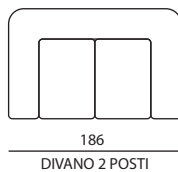

- **RIVESTIMENTO**
Pelle Spessorata o Tessuto Lux
- **PIEDE**
Legno di faggio verniciato
- **NUMERO SEDUTE**
Versione 3 posti a 2 sedute
- **STRUTTURA**
Legno multistrato

IMBOTTITURE

- **SEDUTA**
30s Confort
- **SPALLIERA**
30s Confort
- **MATERASSO**
30 Confort - Altezza cm 12

OPZIONI

- **VERSIONI MODULARI**
Sì
- **FUORI MISURA**
Su richiesta
- **VERSIONE LETTO**
Rete elettrosaldata a 2 pieghe

ALTEZZA SEDUTA - 46
PROFONDITA' SEDUTA - 56

DIVANO 3 POSTI

DIVANO 2 POSTI MAX

DIVANO 2 POSTI

POLTRONA

DIVANO 3 POSTI
BRACCIOLO DX O SX

DIVANO 2 POSTI MAX
BRACCIOLO DX O SX

DIVANO 2 POSTI
BRACCIOLO DX O SX

POLTRONA
BRACCIOLO DX O SX

120
ANGOLO
TONDO

VERSIONI LETTO

Rete elettrosaldato a 2 pieghe. Materasso imbottitura 30 Confort, altezza 12 cm.

La profondità del divano con letto aperto è di 200 cm.

Divano 3 posti letto, materasso PxL 185 x 143 cm.

Divano 2 posti letto, materasso PxL 185 x 123 cm.