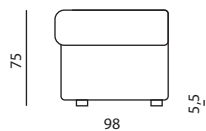

- **RIVESTIMENTO**
Pelle Spessorata o Tessuto Lux
- **PIEDE**
Legno di faggio verniciato
- **NUMERO SEDUTE**
Versione 3 posti a 2 sedute
- **STRUTTURA**
Legno multistrato

IMBOTTITURE

- **SEDUTA**
30s Confort
- **SPALLIERA**
30s Confort
- **MATERASSO**
30 Confort - Altezza cm 12

OPZIONI

- **VERSIONI MODULARI**
Sì
- **FUORI MISURA**
Su richiesta
- **VERSIONE LETTO**
Rete elettrosaldata a 2 pieghe

ALTEZZA SEDUTA - 46
PROFONDITA' SEDUTA - 56

DIVANO 3 POSTI

DIVANO 2 POSTI MAX

DIVANO 2 POSTI

La profondità del divano con letto aperto è di 200 cm.

Divano 3 posti letto, materasso PxL 185 x 143 cm.

Divano 2 posti letto, materasso PxL 185 x 123 cm.