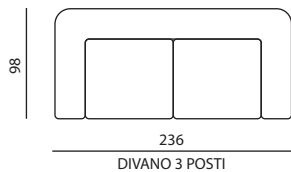

- **RIVESTIMENTO**
Pelle Spessorata o Tessuto Lux
- **PIEDE**
Legno di faggio verniciato
- **NUMERO SEDUTE**
Versione 3 posti a 2 sedute
- **STRUTTURA**
Legno multistrato

IMBOTTITURE

- **SEDUTA**
30s Confort
- **SPALLIERA**
30s Confort
- **MATERASSO**
30 Confort - Altezza cm 12

OPZIONI

- **VERSIONI MODULARI**
Sì
- **FUORI MISURA**
Su richiesta
- **VERSIONE LETTO**
Rete elettrosaldata a 2 pieghe

ALTEZZA SEDUTA - 46
PROFONDITA' SEDUTA - 56

DIVANO 3 POSTI

DIVANO 2 POSTI MAX

DIVANO 2 POSTI

POLTRONA

DIVANO 3 POSTI
BRACCIOLO DX O SX

DIVANO 2 POSTI MAX
BRACCIOLO DX O SX

DIVANO 2 POSTI
BRACCIOLO DX O SX

POLTRONA
BRACCIOLO DX O SX

120
ANGOLO
TONDO

VERSIONI LETTO

Rete elettrosaldato a 2 pieghe. Materasso imbottitura 30 Confort, altezza 12 cm.

La profondità del divano con letto aperto è di 200 cm.

Divano 3 posti letto, materasso PxL 185 x 143 cm.

Divano 2 posti letto, materasso PxL 185 x 123 cm.