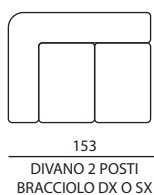

- **RIVESTIMENTO**
Pelle Spessorata o Tessuto Lux
- **PIEDE**
Legno di faggio verniciato
- **NUMERO SEDUTE**
Versione 3 posti a 2 sedute
- **STRUTTURA**
Legno multistrato

IMBOTTITURE

- **SEDUTA**
30s Confort
- **SPALLIERA**
30s Confort
- **MATERASSO**
30 Confort - Altezza cm 12

OPZIONI

- **VERSIONI MODULARI**
Sì
- **FUORI MISURA**
Su richiesta
- **VERSIONE LETTO**
Rete elettrosaldata a 2 pieghe

ALTEZZA SEDUTA - 46
PROFONDITA' SEDUTA - 56

DIVANO 3 POSTI

DIVANO 2 POSTI MAX

DIVANO 2 POSTI

POLTRONA

DIVANO 3 POSTI
BRACCIOLO DX O SX

DIVANO 2 POSTI MAX
BRACCIOLO DX O SX

DIVANO 2 POSTI
BRACCIOLO DX O SX

POLTRONA
BRACCIOLO DX O SX

120
ANGOLO
TONDO

VERSIONI LETTO

Rete elettrosaldato a 2 pieghe. Materasso imbottitura 30 Confort, altezza 12 cm.

La profondità del divano con letto aperto è di 200 cm.

Divano 3 posti letto, materasso PxL 185 x 143 cm.

Divano 2 posti letto, materasso PxL 185 x 123 cm.