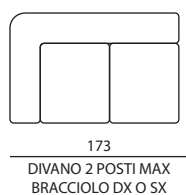

- **RIVESTIMENTO**
Pelle Spessorata o Tessuto Lux
- **PIEDE**
Legno di faggio verniciato
- **NUMERO SEDUTE**
Versione 3 posti a 2 sedute
- **STRUTTURA**
Legno multistrato

IMBOTTITURE

- **SEDUTA**
30s Confort
- **SPALLIERA**
30s Confort
- **MATERASSO**
30 Confort - Altezza cm 12

OPZIONI

- **VERSIONI MODULARI**
Sì
- **FUORI MISURA**
Su richiesta
- **VERSIONE LETTO**
Rete elettrosaldata a 2 pieghe

ALTEZZA SEDUTA - 46
PROFONDITA' SEDUTA - 56

DIVANO 3 POSTI

DIVANO 2 POSTI MAX

DIVANO 2 POSTI

POLTRONA

DIVANO 3 POSTI
BRACCIOLO DX O SX

DIVANO 2 POSTI MAX
BRACCIOLO DX O SX

DIVANO 2 POSTI
BRACCIOLO DX O SX

POLTRONA
BRACCIOLO DX O SX

120
ANGOLO
TONDO

VERSIONI LETTO

Rete elettrosaldato a 2 pieghe. Materasso imbottitura 30 Confort, altezza 12 cm.