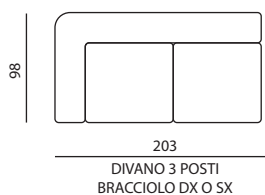

OPZIONI

- **VERSIONI MODULARI**
Sì
- **FUORI MISURA**
Su richiesta
- **VERSIONE LETTO**
Rete elettrosaldata a 2 pieghe

ALTEZZA SEDUTA - 46
PROFONDITA' SEDUTA - 56

DIVANO 3 POSTI

DIVANO 2 POSTI MAX

DIVANO 2 POSTI

POLTRONA

DIVANO 3 POSTI
BRACCIOLO DX O SX

DIVANO 2 POSTI MAX
BRACCIOLO DX O SX

DIVANO 2 POSTI
BRACCIOLO DX O SX

POLTRONA
BRACCIOLO DX O SX

120
ANGOLO
TONDO

VERSIONI LETTO

Rete elettrosaldato a 2 pieghe. Materasso imbottitura 30 Confort, altezza 12 cm.