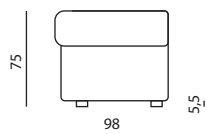

- **RIVESTIMENTO**
Pelle Spessorata o Tessuto Lux
- **PIEDE**
Legno di Faggio verniciato
- **NUMERO SEDUTE**
Versione 3 posti a 2 sedute
- **STRUTTURA**
Legno multistrato

IMBOTTITURE

- **SEDUTA**
30s Confort
- **SPALLIERA**
30s Confort
- **MATERASSO**
30s Confort - h14

OPZIONI

- **VERSIONI MODULARI**
Sì
- **VERSIONI LETTO**
Rete elettrosaldata a 2 pieghe

Modello RAVENNA | Versioni disponibili

Misure espresse in centimetri.
Possibilità di richiedere i fuori misura.

ALTEZZA SEDUTA - 46
PROFONDITA' SEDUTA - 56