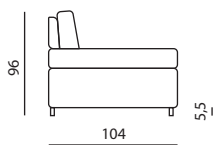

CARATTERISTICHE

- **RIVESTIMENTO**
Pelle Spessorata o Tessuto Lux
- **PIEDE**
PVC nero
- **NUMERO SEDUTE**
Versione 3 posti a 2 sedute
- **STRUTTURA**
Legno multistrato

IMBOTTITURE

- **SEDUTA**
35s Confort
- **SPALLIERA**
21n Confort
- **MATERASSO**
30s Confort - h14

OPZIONI

- **VERSIONI MODULARI**
No
- **VERSIONI LETTO**
Rete elettrosaldata

Modello MOZART | Versioni disponibili

Misure espresse in centimetri.
Possibilità di richiedere i fuori misura.

ALTEZZA SEDUTA - 44
PROFONDITA' SEDUTA - 58