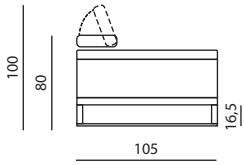

IMBOTTITURE

- **SEDUTA**
35s Confort
- **SCHIENALE**
21n Confort
- **POGGIATESTA**
21n Confort

OPZIONI

- **VERSIONI MODULARI**
Sì
- **FUORI MISURA**
Su richiesta

Modello KOKER | Versioni disponibili

Misure espresse in centimetri.
Possibilità di richiedere i fuori misura.

ALTEZZA SEDUTA - 44
PROFONDITA' SEDUTA - 59