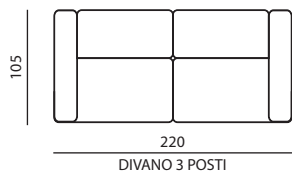

# Modello IRIS | Versioni disponibili

Misure espresse in centimetri.  
Possibilità di richiedere i fuori misura.

È possibile rendere regolabili le sedute di tutte le versioni. Profondità aperta 145 cm.  
Versioni CL escluse.