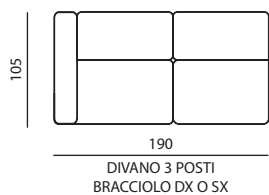

# Modello IRIS | Versioni disponibili

Misure espresse in centimetri.  
Possibilità di richiedere i fuori misura.

È possibile rendere regolabili le sedute di tutte le versioni. Profondità aperta 145 cm.  
Versioni CL escluse.