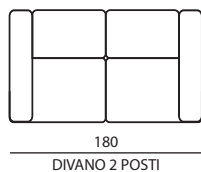

# Modello IRIS | Versioni disponibili

Misure espresse in centimetri.  
Possibilità di richiedere i fuori misura.

È possibile rendere regolabili le sedute di tutte le versioni. Profondità aperta 145 cm.  
Versioni CL escluse.