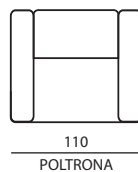

## IMBOTTITURE

- **SEDUTA**  
*35s Confort*
- **SCHIENALE**  
*21n Confort*
- **POGGIATESTA**  
*21n Confort*

# Modello IRIS | Versioni disponibili

Misure espresse in centimetri.  
Possibilità di richiedere i fuori misura.

È possibile rendere regolabili le sedute di tutte le versioni. Profondità aperta 145 cm.  
Versioni CL escluse.