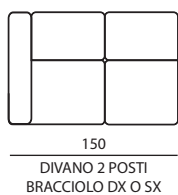

## IMBOTTITURE

- **SEDUTA**  
*35s Confort*
- **SCHIENALE**  
*21n Confort*
- **POGGIATESTA**  
*21n Confort*

# Modello IRIS | Versioni disponibili

Misure espresse in centimetri.  
Possibilità di richiedere i fuori misura.

È possibile rendere regolabili le sedute di tutte le versioni. Profondità aperta 145 cm.  
Versioni CL escluse.