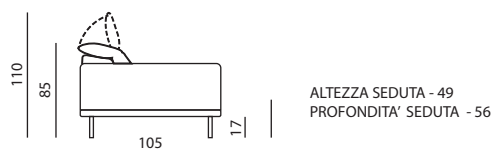

# Modello IRIS | Versioni disponibili

Misure espresse in centimetri.  
Possibilità di richiedere i fuori misura.

È possibile rendere regolabili le sedute di tutte le versioni. Profondità aperta 145 cm.  
Versioni CL escluse.