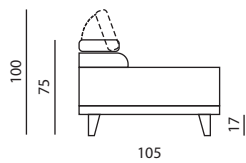

IMBOTTITURE

- **SEDUTA**
35s Confort
- **SCHIENALE**
21n Confort
- **POGGIATESTA**
21n Confort

OPZIONI

- **VERSIONI MODULARI**
Sì

Modello HARMONY | Versioni disponibili

Misure espresse in centimetri.
Possibilità di richiedere i fuori misura.

ALTEZZA SEDUTA - 49
PROFONDITA' SEDUTA - 59