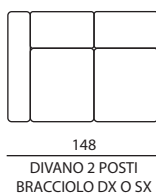

Misure espresse in centimetri.
Possibilità di richiedere i fuori misura.

ALTEZZA SEDUTA - 47
PROFONDITA' SEDUTA - 59

Tutte le versioni divano sono dotate di una panchetta estraibile manualmente per allungare la seduta e trasformarle in un letto o una CL con profondità aperta di 165 cm.