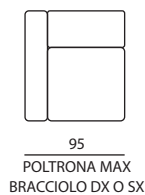

IMBOTTITURE

- **SEDUTA**
35s Confort
- **SCHIENALE**
Fibra di poliestere
- **POGGIATESTA**
21n Confort

OPZIONI

- **VERSIONI MODULARI**
Sì
- **FUORI MISURA**
Su richiesta

Modello GRACE | Versioni disponibili

Misure espresse in centimetri.
Possibilità di richiedere i fuori misura.

ALTEZZA SEDUTA - 47
PROFONDITA' SEDUTA - 59

Tutte le versioni divano sono dotate di una panchetta estraibile manualmente per allungare la seduta e trasformarle in un letto o una CL con profondità aperta di 165 cm.