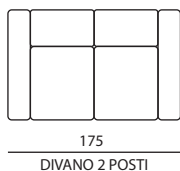

IMBOTTITURE

- **SEDUTA**
35s Confort
- **SCHIENALE**
Fibra di poliestere
- **POGGIATESTA**
21n Confort

OPZIONI

- **VERSIONI MODULARI**
Sì
- **FUORI MISURA**
Su richiesta

Modello GRACE | Versioni disponibili

Misure espresse in centimetri.
Possibilità di richiedere i fuori misura.

ALTEZZA SEDUTA - 47
PROFONDITA' SEDUTA - 59

Tutte le versioni divano sono dotate di una panchetta estraibile manualmente per allungare la seduta e trasformarle in un letto o una CL con profondità aperta di 165 cm.