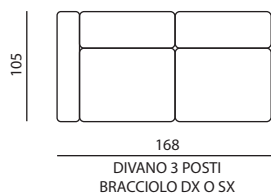

IMBOTTITURE

- **SEDUTA**
35s Confort
- **SCHIENALE**
Fibra di poliestere
- **POGGIATESTA**
21n Confort

OPZIONI

- **VERSIONI MODULARI**
Sì
- **FUORI MISURA**
Su richiesta

Modello GRACE | Versioni disponibili

Misure espresse in centimetri.
Possibilità di richiedere i fuori misura.

ALTEZZA SEDUTA - 47
PROFONDITA' SEDUTA - 59

Tutte le versioni divano sono dotate di una panchetta estraibile manualmente per allungare la seduta e trasformarle in un letto o una CL con profondità aperta di 165 cm.