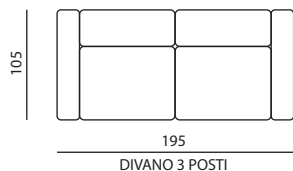

IMBOTTITURE

- **SEDUTA**
35s Confort
- **SCHIENALE**
Fibra di poliestere
- **POGGIATESTA**
21n Confort

OPZIONI

- **VERSIONI MODULARI**
Sì
- **FUORI MISURA**
Su richiesta

Modello GRACE | Versioni disponibili

Misure espresse in centimetri.
Possibilità di richiedere i fuori misura.

ALTEZZA SEDUTA - 47
PROFONDITA' SEDUTA - 59

Tutte le versioni divano sono dotate di una panchetta estraibile manualmente per allungare la seduta e trasformarle in un letto o una CL con profondità aperta di 165 cm.