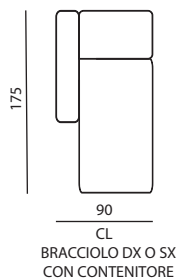

IMBOTTITURE

- **SEDUTA**
35s Confort
- **SCHIENALE**
Fibra di poliestere
- **POGGIATESTA**
21n Confort

OPZIONI

- **VERSIONI MODULARI**
Sì
- **FUORI MISURA**
Su richiesta

Modello GRACE | Versioni disponibili

Misure espresse in centimetri.
Possibilità di richiedere i fuori misura.

ALTEZZA SEDUTA - 47
PROFONDITA' SEDUTA - 59

Tutte le versioni divano sono dotate di una panchetta estraibile manualmente per allungare la seduta e trasformarle in un letto o una CL con profondità aperta di 165 cm.