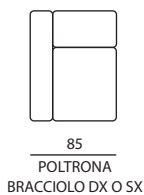

IMBOTTITURE

- **SEDUTA**
35s Confort
- **SCHIENALE**
Fibra di poliestere
- **POGGIATESTA**
21n Confort

OPZIONI

- **VERSIONI MODULARI**
Sì
- **FUORI MISURA**
Su richiesta

Modello GRACE | Versioni disponibili

Misure espresse in centimetri.
Possibilità di richiedere i fuori misura.

ALTEZZA SEDUTA - 47
PROFONDITA' SEDUTA - 59

Tutte le versioni divano sono dotate di una panchetta estraibile manualmente per allungare la seduta e trasformarle in un letto o una CL con profondità aperta di 165 cm.