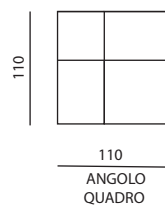

Misure espresse in centimetri.
Possibilità di richiedere i fuori misura.

ALTEZZA SEDUTA - 47
PROFONDITA' SEDUTA - 59

Tutte le versioni divano sono dotate di una panchetta estraibile manualmente per allungare la seduta e trasformarle in un letto o una CL con profondità aperta di 165 cm.