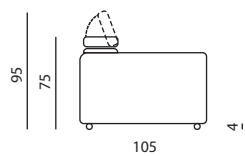

IMBOTTITURE

- **SEDUTA**
35s Confort
- **SCHIENALE**
Fibra di poliestere
- **POGGIATESTA**
21n Confort

OPZIONI

- **VERSIONI MODULARI**
Sì
- **FUORI MISURA**
Su richiesta

Modello GRACE | Versioni disponibili

Misure espresse in centimetri.
Possibilità di richiedere i fuori misura.

ALTEZZA SEDUTA - 47
PROFONDITA' SEDUTA - 59

Tutte le versioni divano sono dotate di una panchetta estraibile manualmente per allungare la seduta e trasformarle in un letto o una CL con profondità aperta di 165 cm.