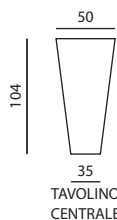

# Modello DHALMA | Versioni disponibili

Misure espresse in centimetri.  
Possibilità di richiedere i fuori misura.

ALTEZZA SEDUTA - 47  
PROFONDITA' SEDUTA - 58

DIVANO 3 POSTI

DIVANO 2 POSTI

POLTRONA

90  
POLTRONA  
BRACCIOLO DX O SX

110  
POLTRONA MAX  
BRACCIOLO DX O SX

60  
POLTRONA  
SENZA BRACCIOLO

80  
POLTRONA MAX  
SENZA BRACCIOLO

ALTEZZA 54

TAVOLINO  
CENTRALE

È possibile inserire il meccanismo relax elettrico in tutte le versioni poltrona.  
La profondità con meccanismo aperto è di 161 cm.