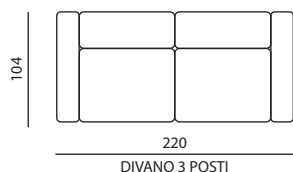

# Modello DHALMA | Versioni disponibili

Misure espresse in centimetri.  
Possibilità di richiedere i fuori misura.

ALTEZZA SEDUTA - 47  
PROFONDITA' SEDUTA - 58

DIVANO 3 POSTI

DIVANO 2 POSTI

POLTRONA

90  
POLTRONA  
BRACCIOLO DX O SX

110  
POLTRONA MAX  
BRACCIOLO DX O SX

60  
POLTRONA  
SENZA BRACCIOLO

80  
POLTRONA MAX  
SENZA BRACCIOLO

ALTEZZA 54

TAVOLINO  
CENTRALE

È possibile inserire il meccanismo relax elettrico in tutte le versioni poltrona.  
La profondità con meccanismo aperto è di 161 cm.