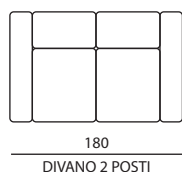

# Modello DHALMA | Versioni disponibili

Misure espresse in centimetri.  
Possibilità di richiedere i fuori misura.

ALTEZZA SEDUTA - 47  
PROFONDITA' SEDUTA - 58

DIVANO 3 POSTI

DIVANO 2 POSTI

POLTRONA

90  
POLTRONA  
BRACCIOLO DX O SX

110  
POLTRONA MAX  
BRACCIOLO DX O SX

60  
POLTRONA  
SENZA BRACCIOLO

80  
POLTRONA MAX  
SENZA BRACCIOLO

ALTEZZA 54

TAVOLINO  
CENTRALE

È possibile inserire il meccanismo relax elettrico in tutte le versioni poltrona.  
La profondità con meccanismo aperto è di 161 cm.