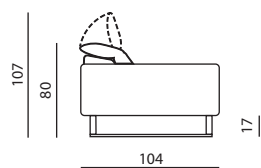

# Modello DHALMA | Versioni disponibili

Misure espresse in centimetri.  
Possibilità di richiedere i fuori misura.

ALTEZZA SEDUTA - 47  
PROFONDITA' SEDUTA - 58

DIVANO 3 POSTI

DIVANO 2 POSTI

POLTRONA

90  
POLTRONA  
BRACCIOLO DX O SX

110  
POLTRONA MAX  
BRACCIOLO DX O SX

60  
POLTRONA  
SENZA BRACCIOLO

80  
POLTRONA MAX  
SENZA BRACCIOLO

ALTEZZA 54

TAVOLINO  
CENTRALE

È possibile inserire il meccanismo relax elettrico in tutte le versioni poltrona.  
La profondità con meccanismo aperto è di 161 cm.