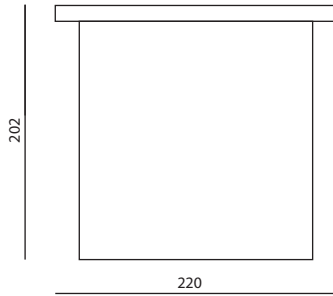

CAPRI

Collezione Letti

Letto matrimoniale dalle linee eleganti, con testata leggermente curvata che lo rende raffinato ed unico.

CARATTERISTICHE

- **RIVESTIMENTO**
Pelle Spessorata o Tessuto Lux
- **PIEDE**
Legno di faggio verniciato
- **RETE**
Rete ortopedica a doghe con doppio movimento
- **SPALLIERA**
Placche laterali in acciaio

IMBOTTITURE

OPZIONI

- **FUORI MISURA**
Su richiesta

Modello CAPRI | Versioni disponibili

Misure espresse in centimetri.
Possibilità di richiedere i fuori misura.

LETTO MATRIMONIALE
CON CONTENITORE SOTTORETE

Placche laterali della spalliera in acciaio
Rete ortopedica a doghe PXL 191 x 160 cm
Contentore sottorete con apertura a doppio movimento
Il modello non comprende il materasso