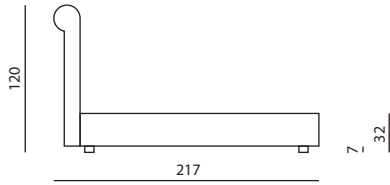

CAPRI

Collezione Letti

Letto matrimoniale dalle linee eleganti, con testata leggermente curvata che lo rende raffinato ed unico.

CARATTERISTICHE

- **RIVESTIMENTO**
Pelle Spessorata o Tessuto Lux
- **PIEDE**
Legno di faggio verniciato
- **RETE**
Rete ortopedica a doghe con doppio movimento
- **SPALLIERA**
Placche laterali in acciaio

IMBOTTITURE

OPZIONI

- **FUORI MISURA**
Su richiesta

Modello CAPRI | Versioni disponibili

Misure espresse in centimetri.
Possibilità di richiedere i fuori misura.

LETTO MATRIMONIALE
CON CONTENITORE SOTTORETE

Placche laterali della spalliera in acciaio
Rete ortopedica a doghe PXL 191 x 160 cm
Contentore sottorete con apertura a doppio movimento
Il modello non comprende il materasso