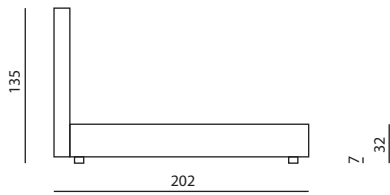

BARCELONA

Collezione Letti

La testata alta e le particolari cuciture ne impreziosiscono le forme. La base in metallo lo rende attuale ed adatto ad ogni tipo di ambiente.

CARATTERISTICHE

- **RIVESTIMENTO**
Pelle Spessorata o Tessuto Lux
- **PIEDE**
Legno di faggio verniciato
- **RETE**
*Rete ortopedica a doghe
con doppio movimento*
- **SPALLIERA**
Profiletti e contorno in acciaio

IMBOTTITURE

OPZIONI

- **FUORI MISURA**
Su richiesta

Modello BARCELONA | Versioni disponibili

Misure espresse in centimetri.
Possibilità di richiedere i fuori misura.

LETTO MATRIMONIALE
CON CONTENITORE SOTTORETE

Spalliera: Profiletti e contorno in acciaio
Rete ortopedica a doghe PxL 191 x 160 cm
Contentore sottorete con apertura a doppio movimento
Il modello non comprende il materasso