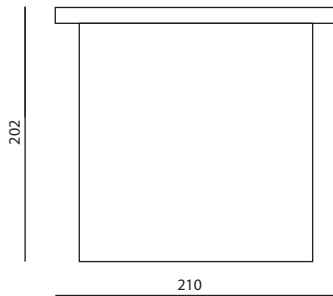

BARCELONA

Collezione Letti

La testata alta e le particolari cuciture ne impreziosiscono le forme. La base in metallo lo rende attuale ed adatto ad ogni tipo di ambiente.

CARATTERISTICHE

- **RIVESTIMENTO**
Pelle Spessorata o Tessuto Lux
- **PIEDE**
Legno di faggio verniciato
- **RETE**
*Rete ortopedica a doghe
con doppio movimento*
- **SPALLIERA**
Profiletti e contorno in acciaio

IMBOTTITURE

OPZIONI

- **FUORI MISURA**
Su richiesta

Modello BARCELONA | Versioni disponibili

Misure espresse in centimetri.
Possibilità di richiedere i fuori misura.

LETTO MATRIMONIALE
CON CONTENITORE SOTTORETE

Spalliera: Profiletti e contorno in acciaio
Rete ortopedica a doghe PxL 191 x 160 cm
Contentore sottorete con apertura a doppio movimento
Il modello non comprende il materasso