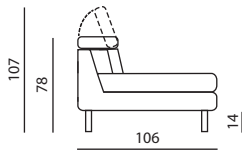

CARATTERISTICHE

- **RIVESTIMENTO**
Pelle Spessorata o Tessuto Lux
- **PIEDE**
Alluminio
- **NUMERO SEDUTE**
Versione 3 posti a 2 sedute
- **STRUTTURA**
Legno multistrato
- **POGGIATESTA**
Regolabile manualmente

IMBOTTITURE

- **SEDUTA**
35s Confort
- **SCHIENALE**
21n Confort
- **POGGIATESTA**
21n Confort

OPZIONI

- **VERSIONI MODULARI**
Sì

Modello ADELE | Versioni disponibili

Misure espresse in centimetri.
Possibilità di richiedere i fuori misura.

ALTEZZA SEDUTA - 47
PROFONDITA' SEDUTA - 54